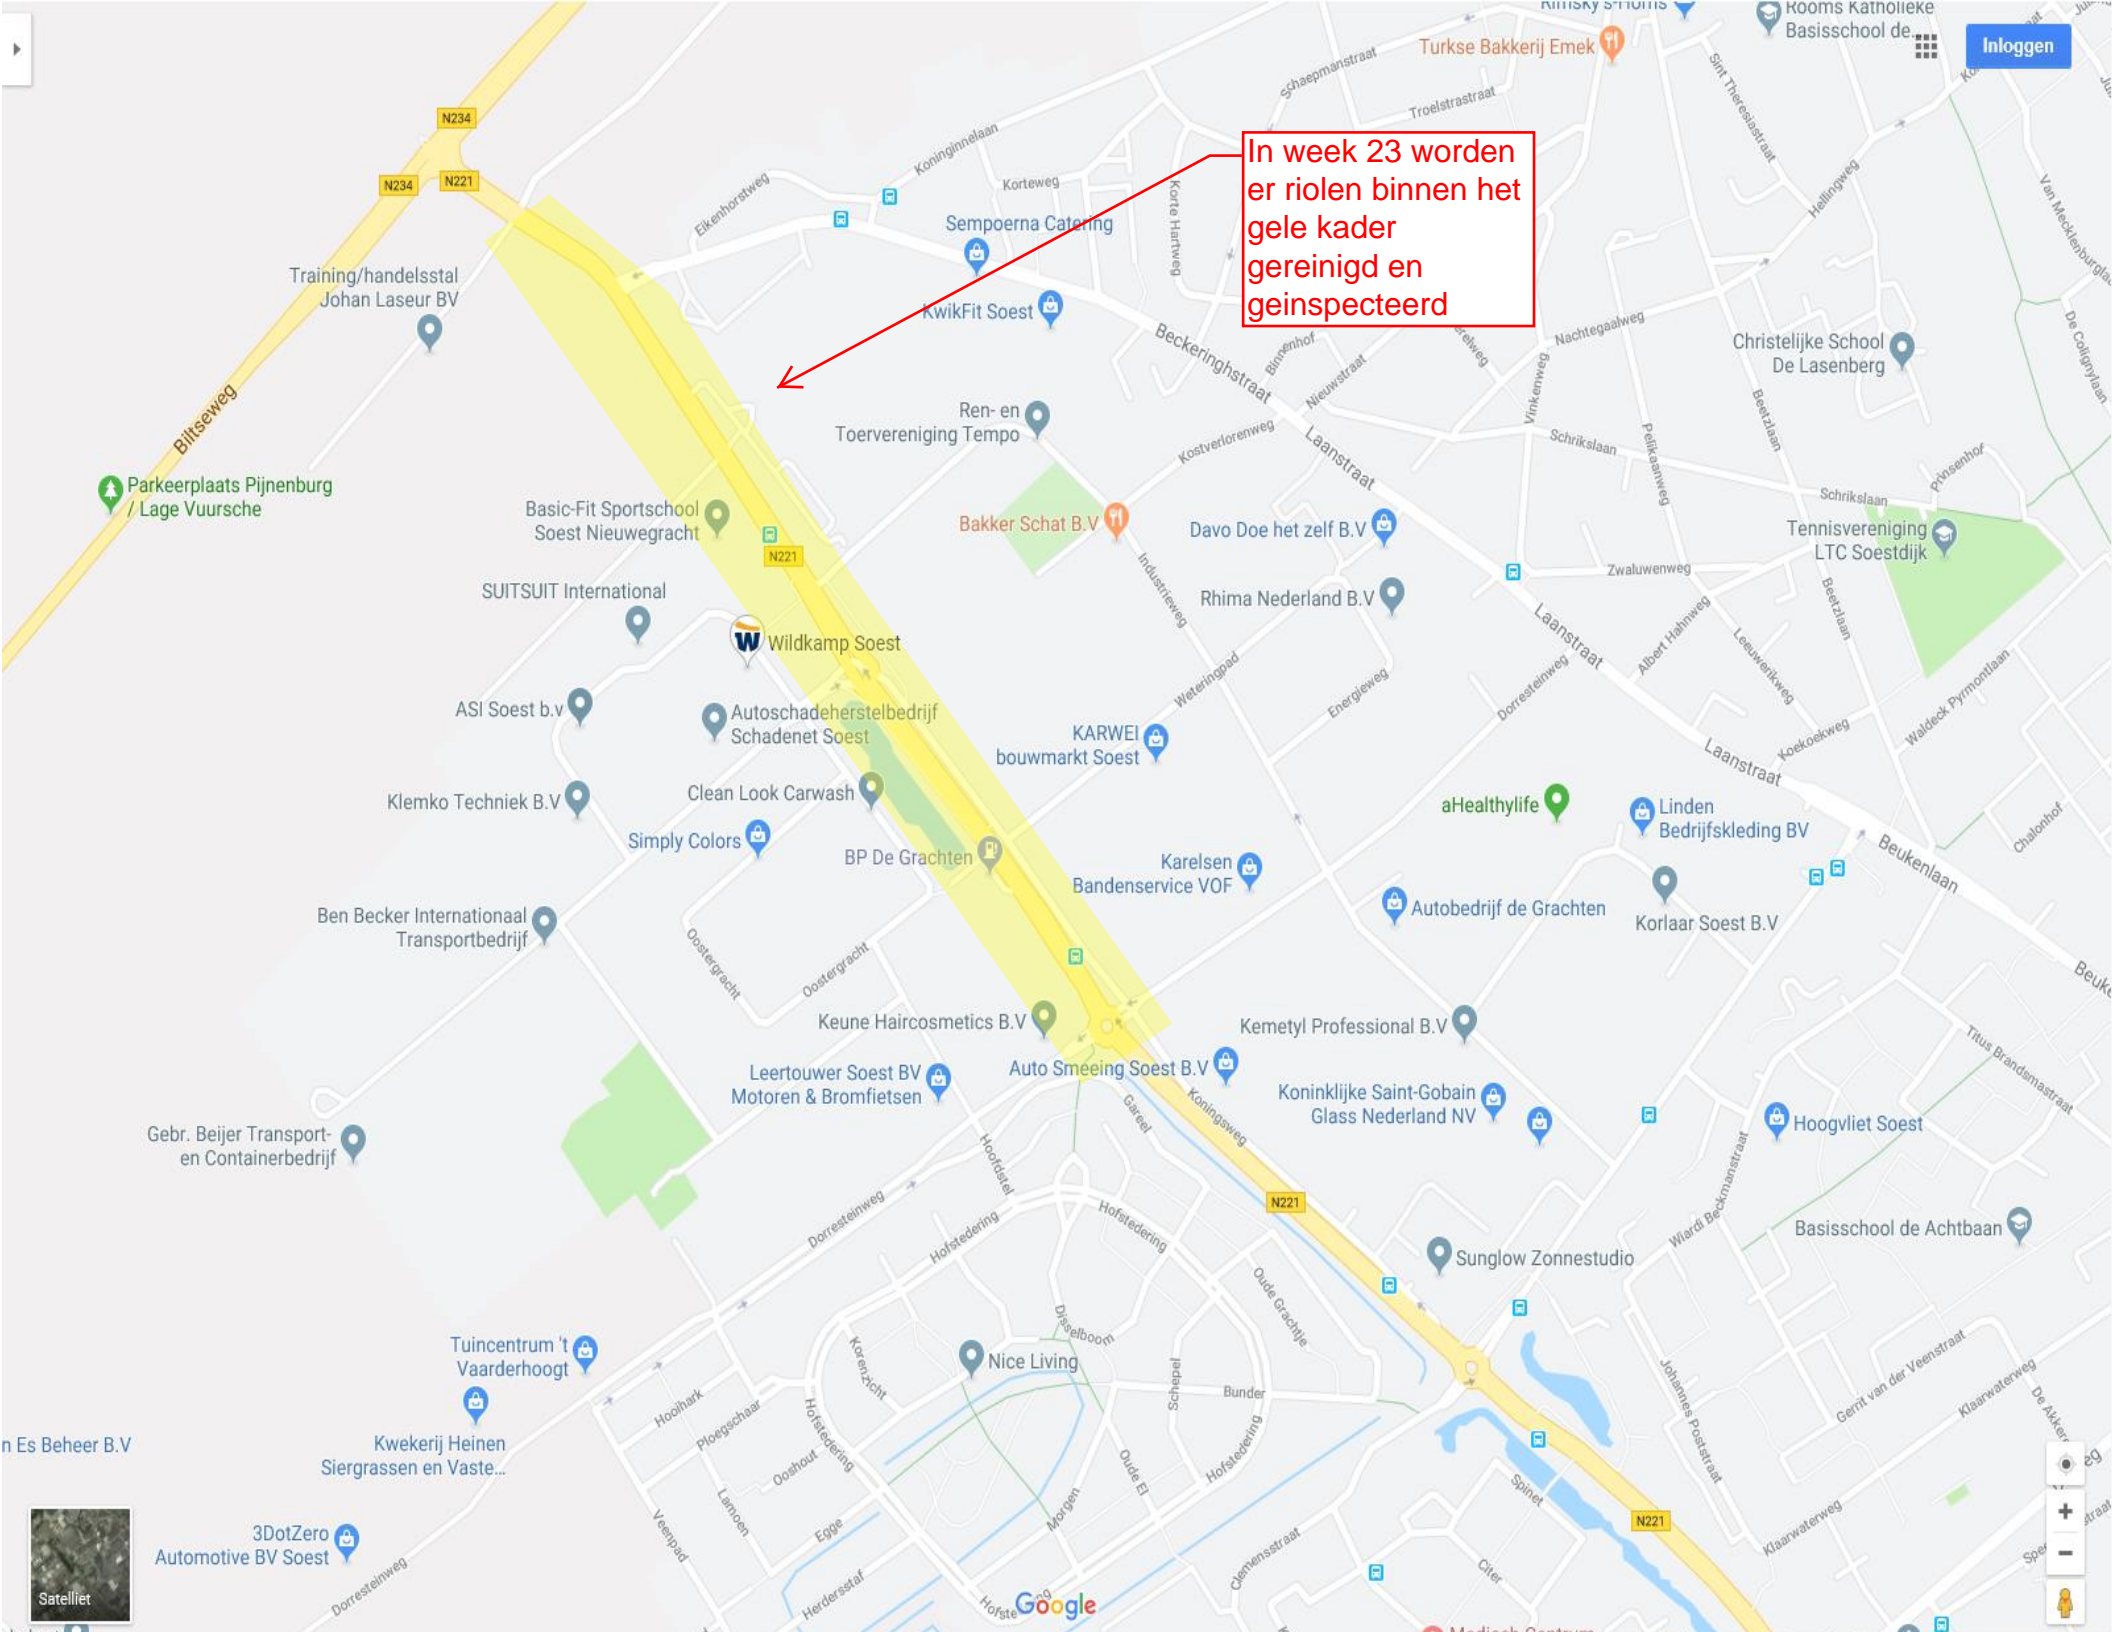

In week 23 worden er riolen binnen het gele kader gereinigd en geïnspecteerd

Inloggen

Satelliet

Google