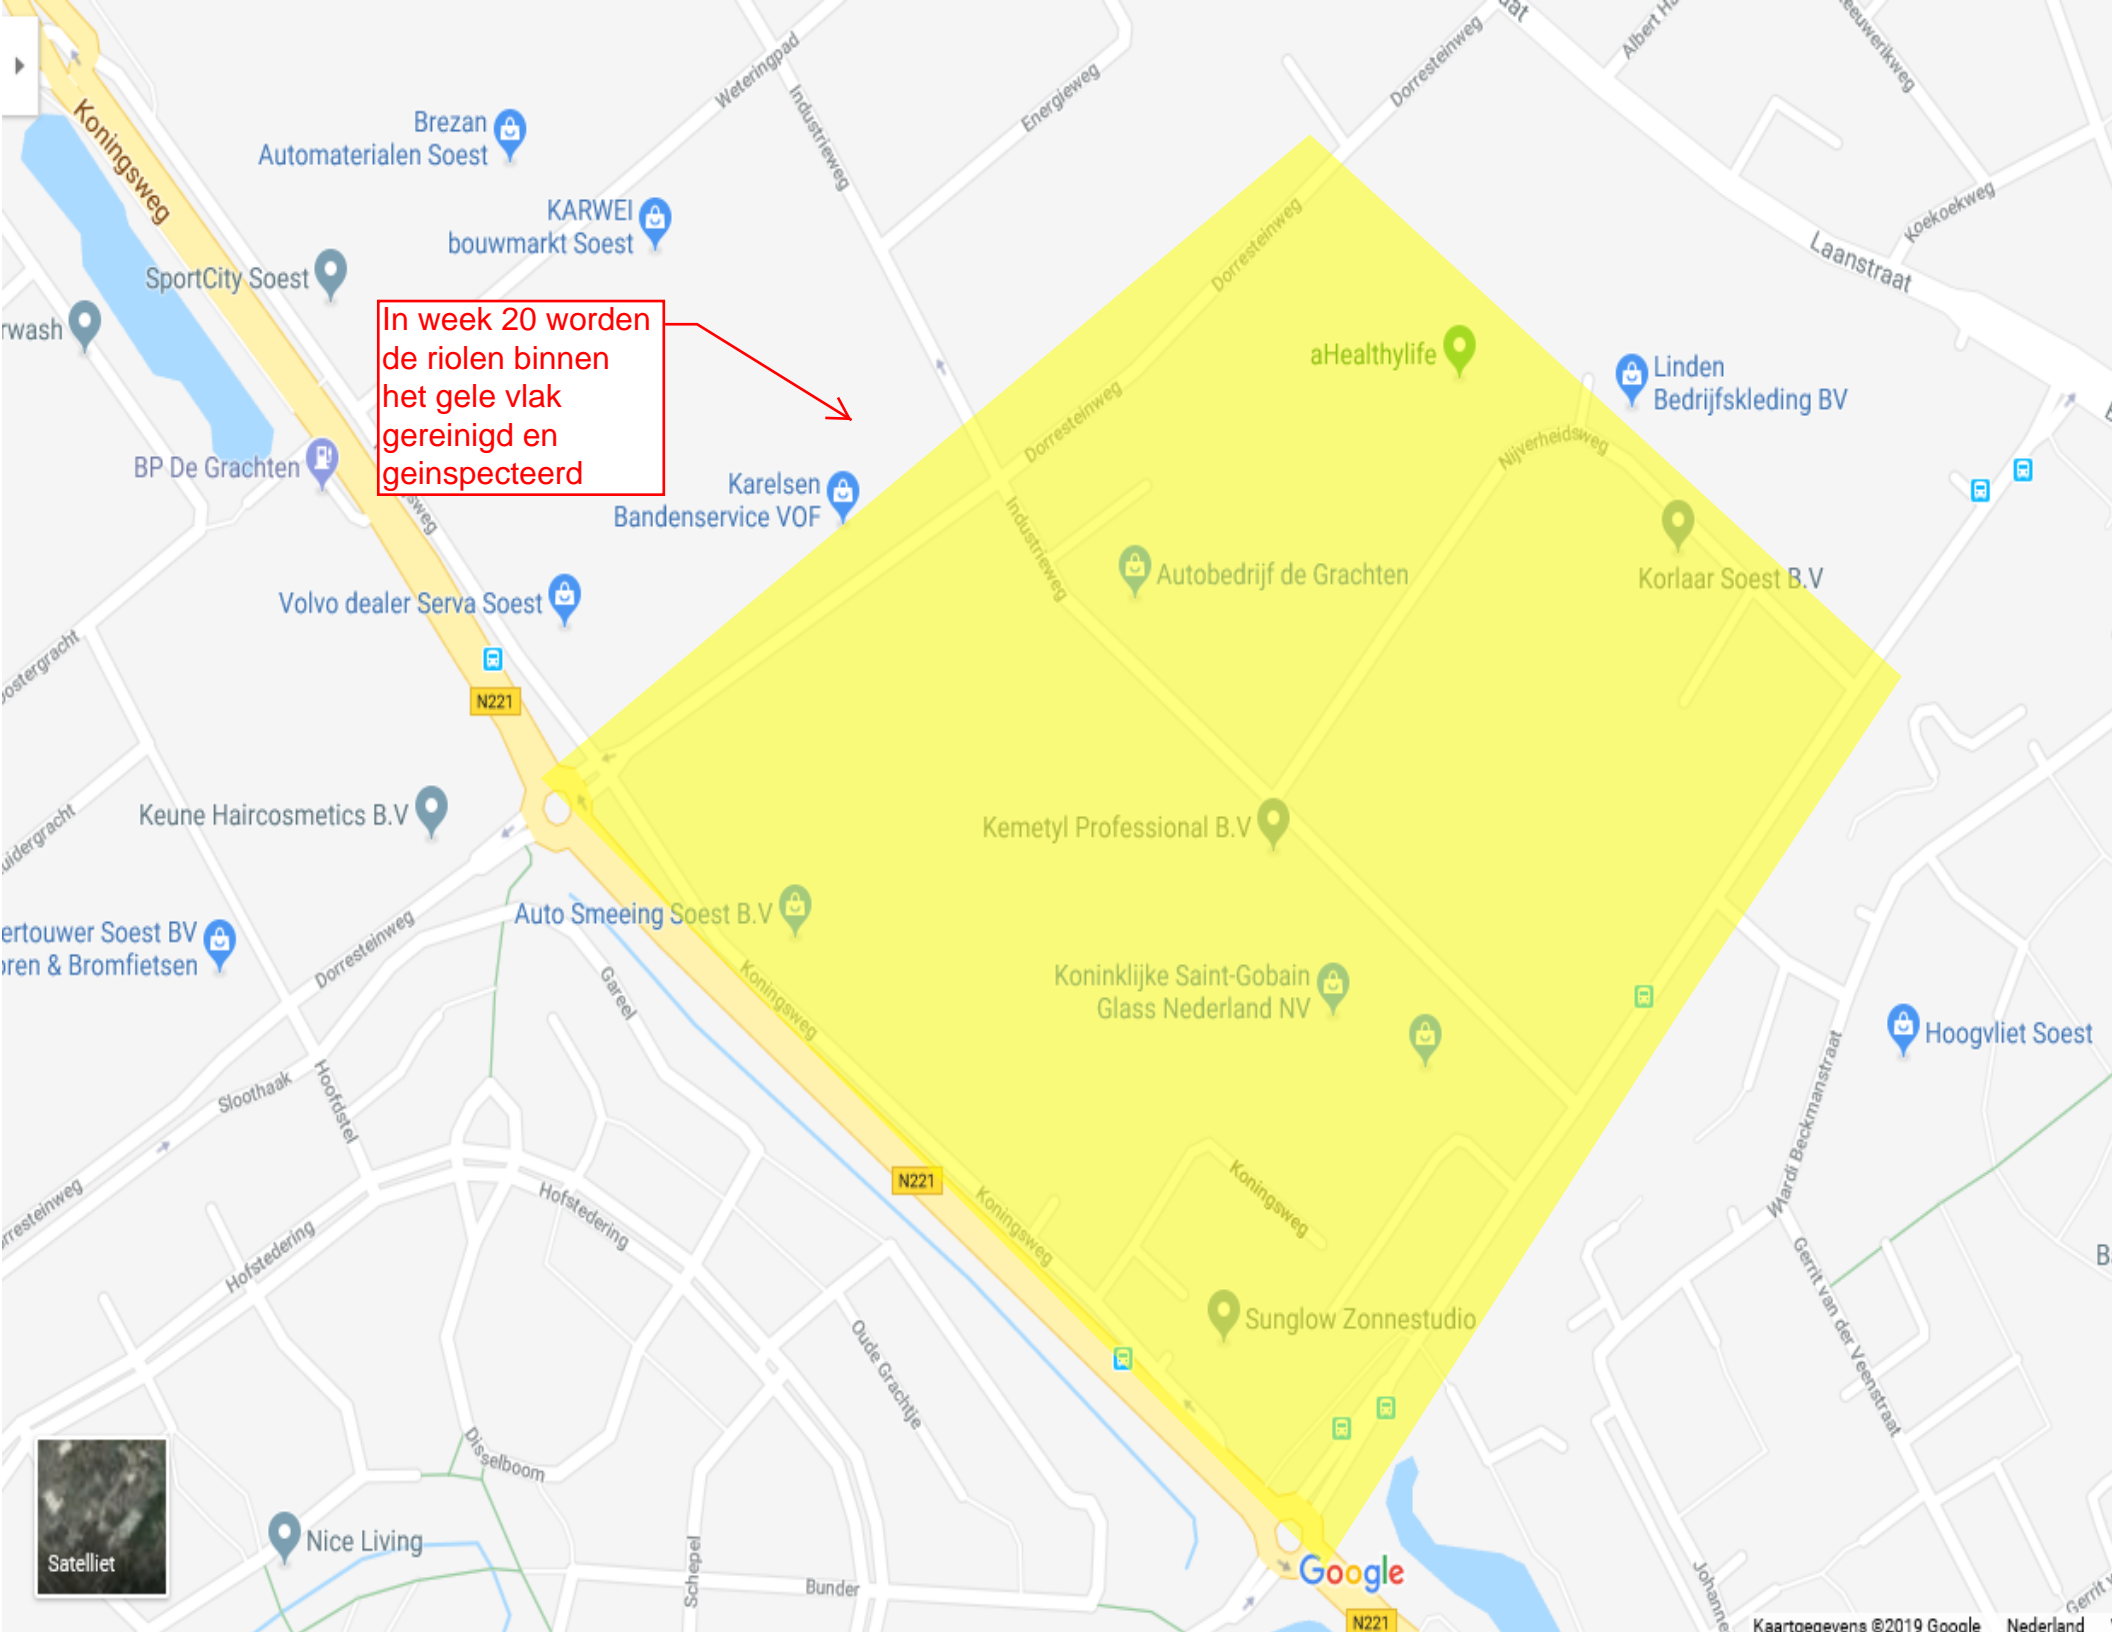

In week 20 worden de riolen binnen het gele vlak gereinigd en geïnspecteerd

In week 20 worden de riolen binnen het gele vlak gereinigd en geïnspecteerd

Satelliet

Google